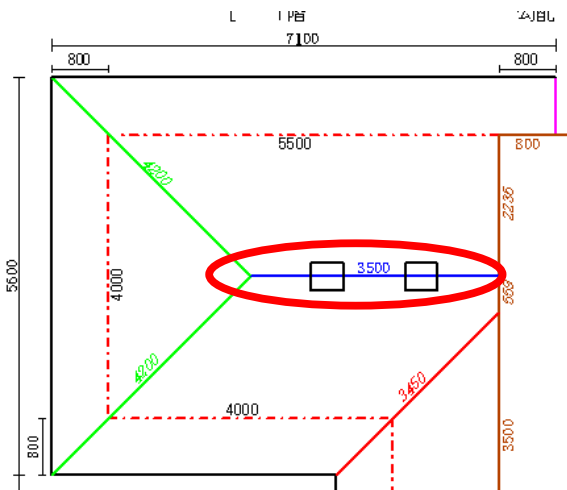

Mr. 瓦プロ 2000 マイナーバージョンアップ (Build294a) 変更点

1. 「瓦マスタ」、「副資材項目マスタ」の売価を複数入力できるように対応しました。

瓦マスタ

コード	商品名	定価	原価	売値A	売値B	売値C	売値D	売値E
	椽瓦	300.00	90.00	150.00	156.00	153.00		
	中深椽瓦		132.00	220.00				
	左椽瓦	1,500.00	450.00	750.00	780.00	765.00		

副資材マスタ

階一括	コード	副資材項目名	グループ	原価	売値A	売値B	売値C	売値D	売値E
		カラーフイング23kg	(共)下地材	1,800.00					
		ゴムアス1号	(共)下地材	3,900.00					
		K-2Lシート	(共)下地材	5,775.00					
		瓦椽木 1.8m	(共)木	35.00					

2. 形状図で換気棟の表示をON/OFF出来るように変更しました。