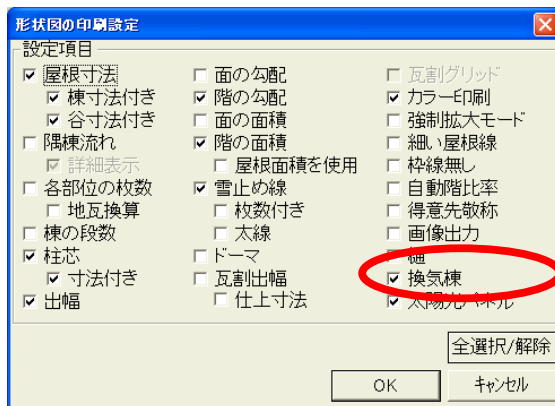

Mr. 瓦プロ 2000 マイナーバージョンアップ (Build294a) 変更点

1. 「瓦マスタ」、「副資材項目マスタ」の売価を複数入力できるように対応しました。

瓦マスタ

コード	商品名	定価	原価	売値A	売値B	売値C	売値D	売値E
	椽瓦	300.00	90.00	150.00	156.00	153.00		
	中深椽瓦		132.00	220.00				
	左椽瓦	1,500.00	450.00	750.00	780.00	765.00		

副資材マスタ

階一括	コード	副資材項目名	グループ	原価	売値A	売値B	売値C	売値D	売値E
		カラーフイング23kg	(共)下地材	1,800.00					
		ゴムアス1号	(共)下地材	3,900.00					
		K-2Lシート	(共)下地材	5,775.00					
		瓦椽木 1.8m	(共)木	35.00					

2. 形状図で換気棟の表示をON/OFF出来るように変更しました。

〒742-0033 山口県柳井市新庄423番地1
(株) ヤナイ・ソフトウェア
TEL (0820) 23-0003
FAX (0820) 23-5300